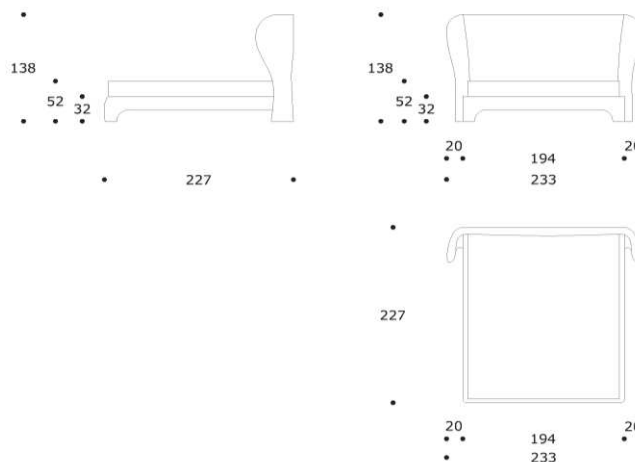

volume / volume 0,000 m³
colli / boxes 2

DESCRIZIONE / DESCRIPTION

CODICE / CODE

EURO / EURO

letto matrimoniale imbottito fisso completo di giroletto
fix padded double bed with frame

LTKLIZIA01

tessuto rivestimento
fabric finishing