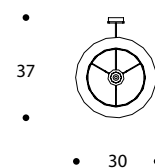

APPLIQUE | APPLIQUE

volume / volume 0,198 m<sup>3</sup>  
colli / boxes 2

BEYOND  
pp. 81

DESCRIZIONE / DESCRIPTION	CODICE / CODE	EURO / EURO
<p>applique in inox lucido completa di paralume <i>polished stainless steel applique with shade</i></p> <p><b>paralume</b> <b>shade</b></p> <p>shantung avorio <i>ivory shantung</i></p> <p>tessuto nero <i>black fabric</i></p> <p>tessuto effetto seta vamp, amelie, plissé velvet, gaufre velvet, wools <i>vamp silk-looking, amelie, plissé velvet, gaufre velvet, wools fabric</i></p>	LMJUDITH01	
<p><b>finitura inox lucido</b> <b>polished stainless steel</b> <b>finishing</b></p> <p>nichel nero / <i>black nickel</i> acciaio / <i>stainless steel</i></p>		sovrapprezzo / <i>surcharge</i>