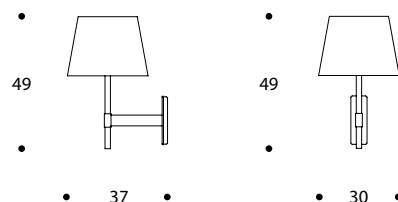

APPLIQUE | APPLIQUE

volume / volume 0,198 m<sup>3</sup>  
colli / boxes 2

BEYOND  
pp. 81

DESCRIZIONE / DESCRIPTION	CODICE / CODE	EURO / EURO
<p>applique in inox lucido completa di paralume <i>polished stainless steel applique with shade</i></p> <p><b>paralume</b> <b>shade</b></p> <p>shantung avorio <i>ivory shantung</i></p> <p>tessuto nero <i>black fabric</i></p> <p>tessuto effetto seta vamp, amelie, plissé velvet, gaufre velvet, wools <i>vamp silk-looking, amelie, plissé velvet, gaufre velvet, wools fabric</i></p>	LMJUDITH01	
<p><b>finitura inox lucido</b> <b>polished stainless steel</b> <b>finishing</b></p> <p>nichel nero / <i>black nickel</i> acciaio / <i>stainless steel</i></p>		sovrapprezzo / <i>surcharge</i>