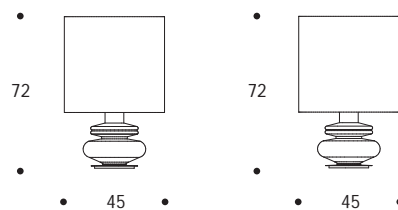

LAMPADA DA TAVOLO | TABLE LAMP

volume / volume 0,234 m<sup>3</sup>  
colli / boxes 2

HOME COUTURE  
pp. 172, 182, 184/185

CONTRAST  
pp. 81, 82/83, 86, 87

DESCRIZIONE / DESCRIPTION	CODICE / CODE	EURO / EURO
lampada bassa da tavolo in ceramica finitura "lustro" con paralume <i>ceramic low table lamp "lustro" finishing with shade</i>	LMNOVA02	
<p><b>paralume shade</b></p> <p>shantung avorio interno bianco / <i>ivory shantung white inside</i></p> <p>tessuto nero interno argento / <i>black fabric silver inside</i></p> <p>tessuto effetto seta vamp, amelie, dolomiti, debussy, keope, pirandello, vivaldi, puccini, snake interno argento / <i>vamp silk-looking, amelie, dolomiti, debussy, keope, pirandello, vivaldi, puccini, snake fabric silver inside</i></p> <p>tessuto bellini, rossini, stradivari, wagner, peacock interno argento / <i>bellini, rossini, stradivari, wagner, peacock fabric silver inside</i></p>		sovrapprezzo / surcharge
<p><b>finitura "lustro"</b> <i>"lustro" finishing</i></p> <p>bronzo / bronze nichel / nickel platino / platinum</p>		