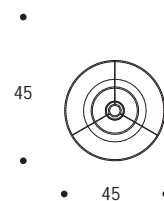

LAMPADA DA TAVOLO | TABLE LAMP

volume / volume 0,234 m<sup>3</sup>  
colli / boxes 2

HOME COUTURE  
pp. 172, 182, 184/185

CONTRAST  
pp. 81, 82/83, 86, 87

DESCRIZIONE / DESCRIPTION	CODICE / CODE	EURO / EURO
lampada bassa da tavolo in ceramica finitura "lustro" con paralume <i>ceramic low table lamp "lustro" finishing with shade</i>	LMNOVA02	
<p><b>paralume shade</b></p> <p>shantung avorio interno bianco / <i>ivory shantung white inside</i></p> <p>tessuto nero interno argento / <i>black fabric silver inside</i></p> <p>tessuto effetto seta vamp, amelie, dolomiti, debussy, keope, pirandello, vivaldi, puccini, snake interno argento / <i>vamp silk-looking, amelie, dolomiti, debussy, keope, pirandello, vivaldi, puccini, snake fabric silver inside</i></p> <p>tessuto bellini, rossini, stradivari, wagner, peacock interno argento / <i>bellini, rossini, stradivari, wagner, peacock fabric silver inside</i></p>		sovrapprezzo / surcharge
<p><b>finitura "lustro"</b> <i>"lustro" finishing</i></p> <p>bronzo / bronze nichel / nickel platino / platinum</p>		