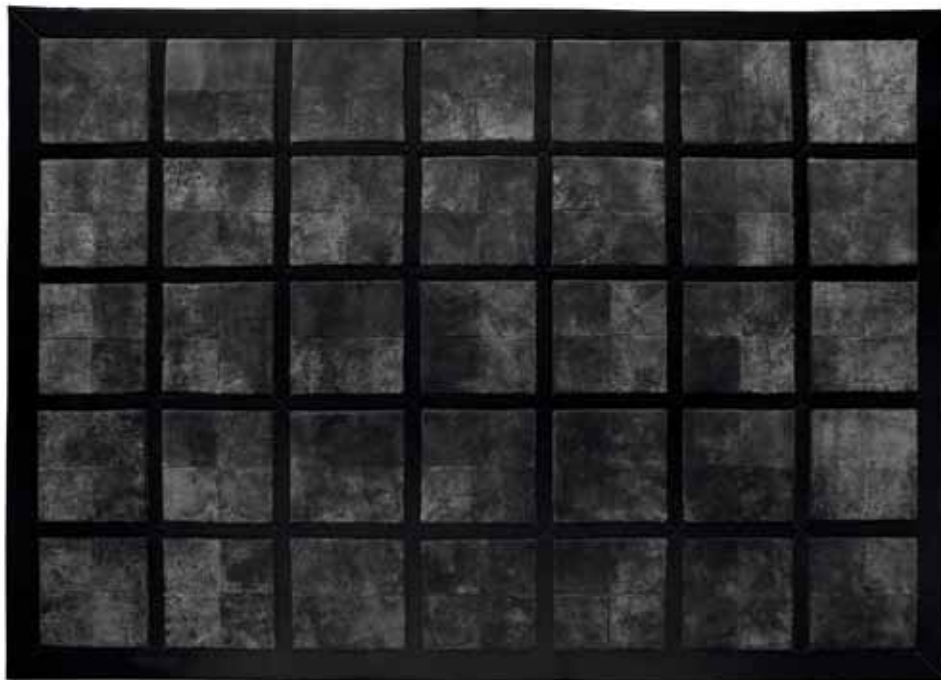

TAPPETO | CARPET

pelle lux nero - cat. C / montone brisa grigio  
*black lux leather - cat. C / grey brisa sheepskin*

volume / *volume* 0,436 m<sup>3</sup>  
 colli / *boxes* 1

MASTER COLLECTION  
 pp. 62/63, 65, 66, 67, 112/113, 117

TAPPETI  
 CARPETS

DESCRIZIONE / DESCRIPTION	CODICE / CODE	EURO / EURO
tappeto in montone con dettagli <i>sheepskin carpet with details</i>		
<b>misure</b> <i>sizes</i>	310x250 cm 370x250 cm 425x310 cm	TPSQUARE03 TPSQUARE02 TPSQUARE01
<b>rivestimento dettagli</b> <i>details finishing</i>	"MicroNabuk" / "MicroNabuk" pelle cat. A-B-C-D / <i>leather cat. A-B-C-D</i>	
<b>finitura montone</b> <i>sheepskin</i>	natural beige, brisa grigio, mussman marrone <i>beige natural, grey brisa, brown mussman</i>	