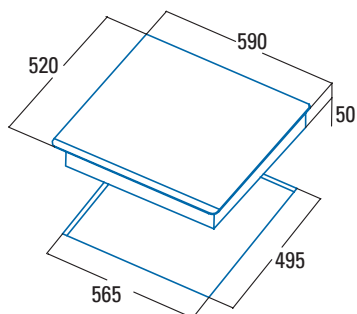

Accesorios (no incluidos)

Parrilla Barbacoa.....Cod. 03017400 / EAN 8422248082563.....

5 años
Garantía
TOTAL

Código	08026003
EAN	8422248059206
Modelo	GIGA 600 WH
Tipo	Inducción
Ficha de producto	
Zonas de cocción	4
Zona delantera derecha: Diámetro (mm)	237x189
Zona delantera derecha: Potencia (kW)	2,1
Zona delantera derecha: Booster (kW)	3,7
Zona delantera derecha: Consumo (Wh/kg)	182,7
Zona trasera derecha: Diámetro (mm)	237x189
Zona trasera derecha: Potencia (kW)	2,1
Zona trasera derecha: Booster (kW)	3,7
Zona trasera derecha: Consumo (Wh/kg)	182,7
Zona delantera central: Diámetro (mm)	-
Zona delantera central: Potencia (kW)	-
Zona delantera central: Booster (kW)	-
Zona delantera central: Consumo (Wh/kg)	-
Zona trasera central: Diámetro (mm)	-
Zona trasera central: Potencia (kW)	-
Zona trasera central: Booster (kW)	-
Zona trasera central: Consumo (Wh/kg)	-
Zona delantera izquierda: Diámetro (mm)	237x189
Zona delantera izquierda: Potencia (kW)	2,1
Zona delantera izquierda: Booster (kW)	3,7
Zona delantera izquierda: Consumo (Wh/kg)	182,7
Zona trasera izquierda: Diámetro (mm)	237x189
Zona trasera izquierda: Potencia (kW)	2,1
Zona trasera izquierda: Booster (kW)	3,7
Zona trasera izquierda: Consumo (Wh/kg)	182,7
Consumo de energía de la placa (Wh/kg)	182,7
Dimensiones	
Anchura del aparato (mm)	590
Profundidad del aparato (mm)	520
Altura del aparato (mm)	50
Anchura del hueco (mm)	565
Profundidad del hueco (mm)	495
Ranura de ventilación (mm)	5
Sistema de anclaje	Quick-Fix System
Acabado	
Color	Blanco
Estética	Biselado frontal
Control	
Tipo de control	Deslizante Independiente por zona
Selector de potencia (+/-)	Individual por foco
Niveles de potencia	9 + Booster
Programación de tiempo de cocción	Sí
Alarma de cuenta atrás	Sí
Función para la limitación de potencia	No
Seguridad	
Bloqueo de seguridad	Sí
Indicador de calor residual	Sí
Detección automática de recipientes	Sí
Desconexión automática de seguridad	Sí
Protección contra derramamiento de líquidos	Sí
Conexión eléctrica	
Tensión nominal (V)	220-240
Frecuencia de la red (Hz)	50-60
Potencia máxima del aparato (kW)	7,4