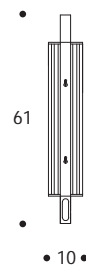

APPLIQUE | APPLIQUE

volume / volume 0,020 m<sup>3</sup>  
colli / boxes 2

CONTRAST  
pp. 17, 19

| DESCRIZIONE / DESCRIPTION  | CODICE / CODE | EURO / EURO   |
|--|---------------|---|
| <p>applique in acciaio finitura nichel nero lucido, diffusore in vetro opalino, dettagli in palissandro tabacco lucido<br/> <i>applique in polished black nickel, dimmer in opal glass, polish tobacco rosewood details</i></p> <p><b>altre finiture acciaio</b><br/> <i>others steel finishings</i></p> <p>acciaio / polished stainless steel<br/>                     brunito spazzolato / brushed bronzed<br/>                     nichel spazzolato / brushed nickel</p> | LMROY02       | <p>sovrapprezzo / surcharge<br/>                     sovrapprezzo / surcharge<br/>                     sovrapprezzo / surcharge</p> |