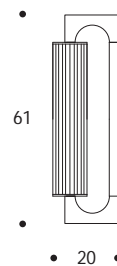

APPLIQUE | APPLIQUE

volume / volume 0,020 m<sup>3</sup>  
colli / boxes 2

CONTRAST  
pp. 17, 19

| DESCRIZIONE / DESCRIPTION  | CODICE / CODE | EURO / EURO   |
|--|---------------|---|
| <p>applique in acciaio finitura nichel nero lucido, diffusore in vetro opalino, dettagli in palissandro tabacco lucido<br/> <i>applique in polished black nickel, dimmer in opal glass, polish tobacco rosewood details</i></p> <p><b>altre finiture acciaio</b><br/> <i>others steel finishings</i></p> <p>acciaio / polished stainless steel<br/>                     brunito spazzolato / brushed bronzed<br/>                     nichel spazzolato / brushed nickel</p> | LMROY02       | <p>sovrapprezzo / surcharge<br/>                     sovrapprezzo / surcharge<br/>                     sovrapprezzo / surcharge</p> |