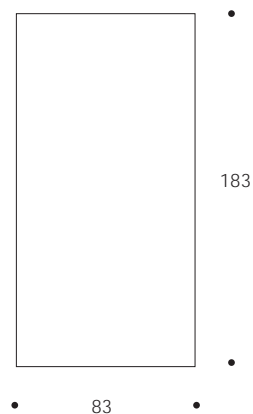

volume / *volume* 0,165 m³
colli / *boxes* 1

THE CLUB
pp. 54, 92

MASTER COLLECTION
pp. 62/63, 187, 188

HOME COUTURE
pp. 98

DESCRIZIONE / <i>DESCRIPTION</i>	CODICE / <i>CODE</i>	EURO / <i>EURO</i>
pannello decorativo rettangolare con cornice in legno tinto wengè <i>rectangular decorative panel with wengè tinted wooden frame</i>	CPBUILD01	