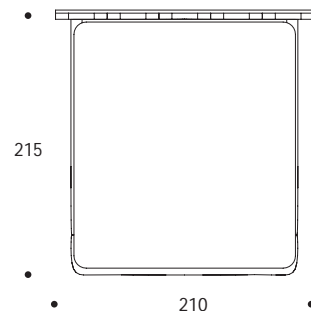

LETTO MATRIMONIALE | DOUBLE BED

LETTI  
BEDS

volume / volume 1,663 m<sup>3</sup>  
colli / boxes 2

DESCRIZIONE / DESCRIPTION	CODICE / CODE
<p>letto matrimoniale imbottito fisso completo di giroletto <i>fix padded double bed</i></p>	LTPASCAL01
<p><b>rivestimento testiera</b> <i>headboard finishing</i></p> <p>tessuto cliente ml *7,00 / C.O.M. fabric 1m *7,00 tessuto cat. B / fabric cat. B tessuto cat. C / fabric cat. C tessuto cat. D / fabric cat. D tessuto cat. E / fabric cat. E tessuto cat. F / fabric cat. F tessuto cat. G / fabric cat. G tessuto cat. LUX / fabric cat. LUX</p> <p>pelle cliente* / C.O.M. leather* pelle cat. A / leather cat. A pelle cat. B / leather cat. B pelle cat. C / leather cat. C pelle cat. D / leather cat. D</p>	<p><b>rivestimento giroletto</b> <i>bedframe finishing</i></p> <p>tessuto cliente ml *5,00 / C.O.M. fabric 1m *5,00 tessuto cat. B / fabric cat. B tessuto cat. C / fabric cat. C tessuto cat. D / fabric cat. D tessuto cat. E / fabric cat. E tessuto cat. F / fabric cat. F tessuto cat. G / fabric cat. G tessuto cat. LUX / fabric cat. LUX</p> <p>pelle cliente* / C.O.M. leather* pelle cat. A / leather cat. A pelle cat. B / leather cat. B pelle cat. C / leather cat. C pelle cat. D / leather cat. D</p>

<p><b>optional</b> <i>optional</i></p> <p>rete a doghe 170x195 cm / <i>slatted bedspring 170x195 cm</i></p> <p>materasso 180x200 cm <i>mattress 180x200 cm</i></p> <p>meccanismo con rete ad elevazione 180x200 cm <i>lifting bed-spring mechanism 180x200 cm</i></p>	<p>CPRETE03</p> <p>CPMATERA03</p>
---	-----------------------------------