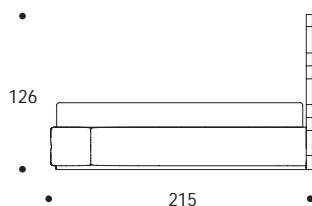

LETTO MATRIMONIALE | DOUBLE BED

LETTI  
BEDS

volume / volume 1,663 m<sup>3</sup>  
colli / boxes 2

DESCRIZIONE / DESCRIPTION	CODICE / CODE
<p>letto matrimoniale imbottito fisso completo di giroletto <i>fix padded double bed</i></p>	LTPASCAL01
<p><b>rivestimento testiera</b> <i>headboard finishing</i></p> <p>tessuto cliente ml *7,00 / C.O.M. fabric 1m *7,00 tessuto cat. B / fabric cat. B tessuto cat. C / fabric cat. C tessuto cat. D / fabric cat. D tessuto cat. E / fabric cat. E tessuto cat. F / fabric cat. F tessuto cat. G / fabric cat. G tessuto cat. LUX / fabric cat. LUX</p> <p>pelle cliente* / C.O.M. leather* pelle cat. A / leather cat. A pelle cat. B / leather cat. B pelle cat. C / leather cat. C pelle cat. D / leather cat. D</p>	<p><b>rivestimento giroletto</b> <i>bedframe finishing</i></p> <p>tessuto cliente ml *5,00 / C.O.M. fabric 1m *5,00 tessuto cat. B / fabric cat. B tessuto cat. C / fabric cat. C tessuto cat. D / fabric cat. D tessuto cat. E / fabric cat. E tessuto cat. F / fabric cat. F tessuto cat. G / fabric cat. G tessuto cat. LUX / fabric cat. LUX</p> <p>pelle cliente* / C.O.M. leather* pelle cat. A / leather cat. A pelle cat. B / leather cat. B pelle cat. C / leather cat. C pelle cat. D / leather cat. D</p>

<p><b>optional</b> <i>optional</i></p> <p>rete a doghe 170x195 cm / <i>slatted bedspring 170x195 cm</i></p> <p>materasso 180x200 cm <i>mattress 180x200 cm</i></p> <p>meccanismo con rete ad elevazione 180x200 cm <i>lifting bed-spring mechanism 180x200 cm</i></p>	<p>CPRETE03</p> <p>CPMATERA03</p>
---	-----------------------------------