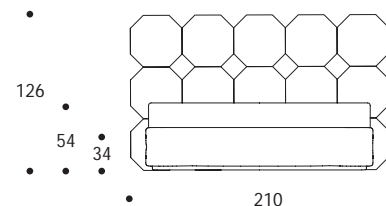

LETTO MATRIMONIALE | DOUBLE BED

LETTI  
BEDS

volume / volume 1,663 m<sup>3</sup>  
colli / boxes 2

DESCRIZIONE / DESCRIPTION	CODICE / CODE
<p>letto matrimoniale imbottito fisso completo di giroletto <i>fix padded double bed</i></p>	LTPASCAL01
<p><b>rivestimento testiera</b> <i>headboard finishing</i></p> <p>tessuto cliente ml *7,00 / C.O.M. fabric 1m *7,00 tessuto cat. B / fabric cat. B tessuto cat. C / fabric cat. C tessuto cat. D / fabric cat. D tessuto cat. E / fabric cat. E tessuto cat. F / fabric cat. F tessuto cat. G / fabric cat. G tessuto cat. LUX / fabric cat. LUX</p> <p>pelle cliente* / C.O.M. leather* pelle cat. A / leather cat. A pelle cat. B / leather cat. B pelle cat. C / leather cat. C pelle cat. D / leather cat. D</p>	<p><b>rivestimento giroletto</b> <i>bedframe finishing</i></p> <p>tessuto cliente ml *5,00 / C.O.M. fabric 1m *5,00 tessuto cat. B / fabric cat. B tessuto cat. C / fabric cat. C tessuto cat. D / fabric cat. D tessuto cat. E / fabric cat. E tessuto cat. F / fabric cat. F tessuto cat. G / fabric cat. G tessuto cat. LUX / fabric cat. LUX</p> <p>pelle cliente* / C.O.M. leather* pelle cat. A / leather cat. A pelle cat. B / leather cat. B pelle cat. C / leather cat. C pelle cat. D / leather cat. D</p>

<p><b>optional</b> <i>optional</i></p> <p>rete a doghe 170x195 cm / <i>slatted bedspring 170x195 cm</i></p> <p>materasso 180x200 cm <i>mattress 180x200 cm</i></p> <p>meccanismo con rete ad elevazione 180x200 cm <i>lifting bed-spring mechanism 180x200 cm</i></p>	<p>CPRETE03</p> <p>CPMATERA03</p>
---	-----------------------------------