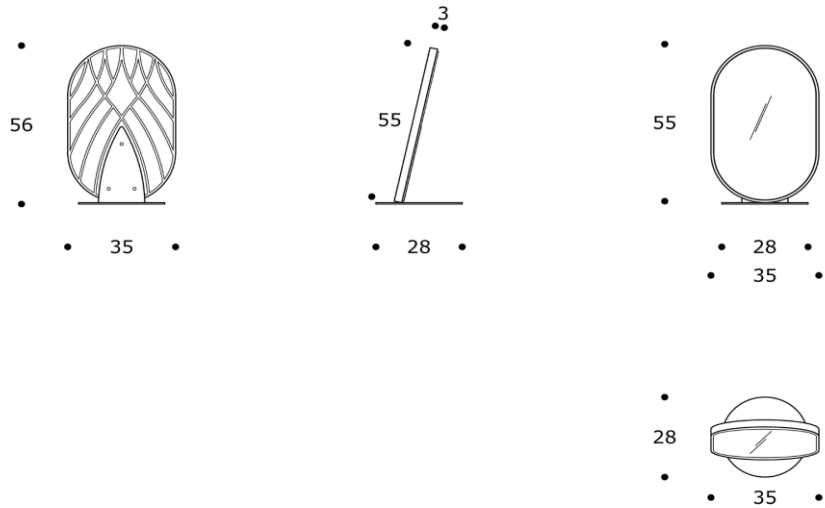

SPECCHIO | MIRROR

volume / volume 0,142 m³
colli / boxes 1

SALONE DEL MOBILE 2017
pp. 46

DESCRIZIONE / DESCRIPTION		CODICE / CODE	EURO / EURO
specchio ovale in pelle, particolari in acciaio brunito spazzolato <i>leather oval mirror, brushed bronzed details</i>		SPNADIR01	
pelle rivestimento <i>leather finishing</i>	africa - florida - nature - oregon - nabuk <i>africa - florida - nature - oregon - nabuk</i>		
altre finiture acciaio <i>other steel finishings</i>	nichel spazzolato / <i>brushed nickel</i>	sovrapprezzo / <i>surcharge</i>	