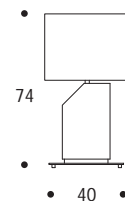

## LAMPADA DA TAVOLO | TABLE LAMP

volume / volume 0,037 m<sup>3</sup>  
colli / boxes 2

MASTER COLLECTION  
pp. 149, 151, 153, 155

CONTRAST  
pp. 66/67, 69

DESCRIZIONE / DESCRIPTION	CODICE / CODE	EURO / EURO
lampada da tavolo in essenza wengè, particolari in pelle e acciaio finitura nichel nero lucido, completa di paralume <i>wengè wood table lamp, leather and polished black nickel details with shade</i>	LMWIO1	
<b>pelle rivestimento</b> <i>leather finishing</i>	pelle cliente / C.O.M. leather pelle cat. A-B-C-D / leather cat. A-B-C-D	
<b>altre finiture</b> <i>other finishings</i>	palissandro opaco / matt rosewood palissandro lucido / polish rosewood palissandro tabacco opaco / matt tobacco rosewood palissandro tabacco lucido / polish tobacco rosewood piuma di noce / burr walnut piuma di noce grigia / grey burr walnut	sovrapprezzo / surcharge sovrapprezzo / surcharge sovrapprezzo / surcharge sovrapprezzo / surcharge sovrapprezzo / surcharge sovrapprezzo / surcharge
<b>paralume</b> <i>shade</i>	shantung avorio interno bianco / <i>ivory shantung white inside</i>  tessuto nero interno argento / <i>black fabric silver inside</i>  tessuto effetto seta vamp, amelie, dolomiti, keope, pirandello, vivaldi, puccini, snake interno argento / <i>vamp silk-looking, amelie, dolomiti, keope, pirandello, vivaldi, puccini, snake fabric silver inside</i>  tessuto bellini, rossini, wagner, peacock interno argento / <i>bellini, rossini, wagner, peacock fabric silver inside</i>	sovrapprezzo / surcharge
<b>altre finiture acciaio lucido</b> <i>others polished steel finishings</i>	acciaio / polished stainless steel	sovrapprezzo / surcharge