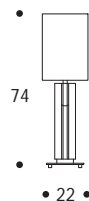

## LAMPADA DA TAVOLO | TABLE LAMP

volume / volume 0,037 m<sup>3</sup>  
colli / boxes 2

MASTER COLLECTION  
pp. 149, 151, 153, 155

CONTRAST  
pp. 66/67, 69

DESCRIZIONE / DESCRIPTION	CODICE / CODE	EURO / EURO
lampada da tavolo in essenza wengè, particolari in pelle e acciaio finitura nichel nero lucido, completa di paralume <i>wengè wood table lamp, leather and polished black nickel details with shade</i>	LMWIO1	
<b>pelle rivestimento</b> <i>leather finishing</i>	pelle cliente / C.O.M. leather pelle cat. A-B-C-D / leather cat. A-B-C-D	
<b>altre finiture</b> <i>other finishings</i>	palissandro opaco / matt rosewood palissandro lucido / polish rosewood palissandro tabacco opaco / matt tobacco rosewood palissandro tabacco lucido / polish tobacco rosewood piuma di noce / burr walnut piuma di noce grigia / grey burr walnut	sovrapprezzo / surcharge sovrapprezzo / surcharge sovrapprezzo / surcharge sovrapprezzo / surcharge sovrapprezzo / surcharge sovrapprezzo / surcharge
<b>paralume</b> <i>shade</i>	shantung avorio interno bianco / <i>ivory shantung white inside</i>  tessuto nero interno argento / <i>black fabric silver inside</i>  tessuto effetto seta vamp, amelie, dolomiti, keope, pirandello, vivaldi, puccini, snake interno argento / <i>vamp silk-looking, amelie, dolomiti, keope, pirandello, vivaldi, puccini, snake fabric silver inside</i>  tessuto bellini, rossini, wagner, peacock interno argento / <i>bellini, rossini, wagner, peacock fabric silver inside</i>	sovrapprezzo / surcharge
<b>altre finiture acciaio lucido</b> <i>others polished steel finishings</i>	acciaio / polished stainless steel	sovrapprezzo / surcharge

N.B. con finitura nichel nero o acciaio interno paralume argento  
*N.B. silver interior shade with nickel black or stainless steel finishing*

N.B. 1 lampada alogena MAX 42 W - E27  
N.B. 1 halogen bulb MAX 42 W - E27