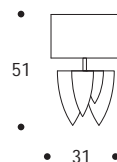

LAMPADA DA TAVOLO | TABLE LAMP

volume / volume 0,133 m³
colli / boxes 2

MASTER COLLECTION
pp. 63, 64

HOME COUTURE
pp. 147, 148, 149, 178, 187

ILLUMINAZIONE
LIGHTING

DESCRIZIONE / DESCRIPTION	CODICE / CODE	EURO / EURO
lampada da tavolo in ceramica, completa di paralume <i>ceramic table lamp with shade</i>	LMTESLA01	
paralume shade		
shantung avorio interno bianco / <i>ivory shantung white inside</i>		
tessuto nero interno oro o argento / <i>black fabric gold or silver inside</i>		
tessuto effetto seta vamp, amelie, dolomiti, debussy, keope, pirandello, vivaldi, puccini, snake interno oro o argento / <i>vamp silk-looking, amelie, dolomiti, debussy, keope, pirandello, vivaldi, puccini, snake fabric gold or silver inside</i>		
tessuto bellini, rossini, stradivani, wagner, peacock interno oro o argento / <i>bellini, rossini, stradivani, wagner, peacock fabric gold or silver inside</i>		sovrapprezzo / surcharge
finitura finishing		
oro patinato / <i>glazed gold</i>		
stagno patinato / <i>glazed tin</i>		
"lustro" bronzo / <i>"lustro" bronze</i>		
"lustro" nichel / <i>"lustro" nickel</i>		
"lustro" platino / <i>"lustro" platinum</i>		