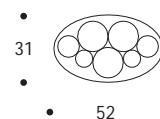

LAMPADA DA TAVOLO | TABLE LAMP

volume / volume 0,133 m³
colli / boxes 2

MASTER COLLECTION
pp. 63, 64

HOME COUTURE
pp. 147, 148, 149, 178, 187

ILLUMINAZIONE
LIGHTING

DESCRIZIONE / DESCRIPTION	CODICE / CODE	EURO / EURO
lampada da tavolo in ceramica, completa di paralume <i>ceramic table lamp with shade</i>	LMTESLA01	
paralume shade		
shantung avorio interno bianco / <i>ivory shantung white inside</i>		
tessuto nero interno oro o argento / <i>black fabric gold or silver inside</i>		
tessuto effetto seta vamp, amelie, dolomiti, debussy, keope, pirandello, vivaldi, puccini, snake interno oro o argento / <i>vamp silk-looking, amelie, dolomiti, debussy, keope, pirandello, vivaldi, puccini, snake fabric gold or silver inside</i>		
tessuto bellini, rossini, stradivani, wagner, peacock interno oro o argento / <i>bellini, rossini, stradivani, wagner, peacock fabric gold or silver inside</i>		sovrapprezzo / surcharge
finitura finishing		
oro patinato / <i>glazed gold</i>		
stagno patinato / <i>glazed tin</i>		
"lustro" bronzo / <i>"lustro" bronze</i>		
"lustro" nichel / <i>"lustro" nickel</i>		
"lustro" platino / <i>"lustro" platinum</i>		