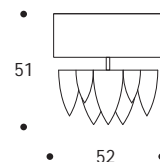

LAMPADA DA TAVOLO | TABLE LAMP

volume / volume 0,133 m³
colli / boxes 2

MASTER COLLECTION
pp. 63, 64

HOME COUTURE
pp. 147, 148, 149, 178, 187

ILLUMINAZIONE
LIGHTING

DESCRIZIONE / DESCRIPTION	CODICE / CODE	EURO / EURO
lampada da tavolo in ceramica, completa di paralume <i>ceramic table lamp with shade</i>	LMTESLA01	
paralume shade		
shantung avorio interno bianco / <i>ivory shantung white inside</i>		
tessuto nero interno oro o argento / <i>black fabric gold or silver inside</i>		
tessuto effetto seta vamp, amelie, dolomiti, debussy, keope, pirandello, vivaldi, puccini, snake interno oro o argento / <i>vamp silk-looking, amelie, dolomiti, debussy, keope, pirandello, vivaldi, puccini, snake fabric gold or silver inside</i>		
tessuto bellini, rossini, stradivani, wagner, peacock interno oro o argento / <i>bellini, rossini, stradivani, wagner, peacock fabric gold or silver inside</i>		sovrapprezzo / surcharge
finitura finishing		
oro patinato / <i>glazed gold</i>		
stagno patinato / <i>glazed tin</i>		
"lustro" bronzo / <i>"lustro" bronze</i>		
"lustro" nichel / <i>"lustro" nickel</i>		
"lustro" platino / <i>"lustro" platinum</i>		