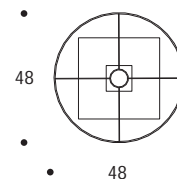

LAMPADA DA TAVOLO | TABLE LAMP

volume / volume 0,260 m<sup>3</sup>  
colli / boxes 2

MASTER COLLECTION  
pp. 148, 149, 156, 159, 161

HOME COUTURE  
pp. 68, 78

ILLUMINAZIONE  
LIGHTING

DESCRIZIONE / DESCRIPTION	CODICE / CODE	EURO / EURO
lampada alta da tavolo in vetro bronzato antichizzato e inciso, particolari in acciaio brunito spazzolato, completa di paralume <i>high table lamp in carved antique-like bronzed glass, brushed bronzed details, with shade</i>	LMSNOOKE01	
<b>paralume</b> <i>shade</i> plissé avorio / <i>ivory plissé</i> plissé marrone / <i>brown plissé</i> plissé nero / <i>black plissé</i> plissé nocciola / <i>nut brown plissé</i>		
altre finiture acciaio spazzolato <i>others brushed steel finishings</i> nichel spazzolato / <i>brushed nickel</i>		sovrapprezzo / <i>surcharge</i>