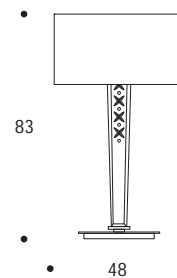

LAMPADA DA TAVOLO | TABLE LAMP

volume / volume 0,260 m<sup>3</sup>  
colli / boxes 2

MASTER COLLECTION  
pp. 148, 149, 156, 159, 161

HOME COUTURE  
pp. 68, 78

ILLUMINAZIONE  
LIGHTING

DESCRIZIONE / DESCRIPTION	CODICE / CODE	EURO / EURO
lampada alta da tavolo in vetro bronzato antichizzato e inciso, particolari in acciaio brunito spazzolato, completa di paralume <i>high table lamp in carved antique-like bronzed glass, brushed bronzed details, with shade</i>	LMSNOOKE01	
<b>paralume</b> <i>shade</i> plissé avorio / <i>ivory plissé</i> plissé marrone / <i>brown plissé</i> plissé nero / <i>black plissé</i> plissé nocciola / <i>nut brown plissé</i>		
altre finiture acciaio spazzolato <i>others brushed steel finishings</i> nichel spazzolato / <i>brushed nickel</i>		sovrapprezzo / <i>surcharge</i>