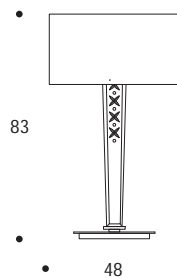

LAMPADA DA TAVOLO | TABLE LAMP

volume / volume 0,260 m<sup>3</sup>  
colli / boxes 2

MASTER COLLECTION  
pp. 148, 149, 156, 159, 161

HOME COUTURE  
pp. 68, 78

ILLUMINAZIONE  
LIGHTING

DESCRIZIONE / DESCRIPTION	CODICE / CODE	EURO / EURO
lampada alta da tavolo in vetro bronzato antichizzato e inciso, particolari in acciaio brunito spazzolato, completa di paralume <i>high table lamp in carved antique-like bronzed glass, brushed bronzed details, with shade</i>	LMSNOOKE01	
<b>paralume</b> <i>shade</i> plissé avorio / <i>ivory plissé</i> plissé marrone / <i>brown plissé</i> plissé nero / <i>black plissé</i> plissé nocciola / <i>nut brown plissé</i>		
altre finiture acciaio spazzolato <i>others brushed steel finishings</i> nichel spazzolato / <i>brushed nickel</i>		sovrapprezzo / <i>surcharge</i>

N.B. lampada alogena MAX 42 W - E27  
N.B. halogen bulb MAX 42 W - E27