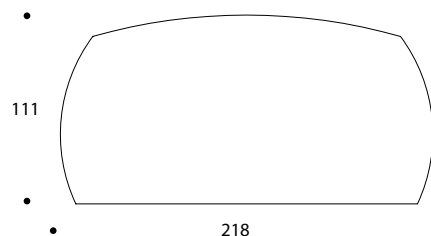

SCRIVANIA | DESK

volume / volume 1,080 m<sup>3</sup>  
colli / boxes 4

MASTER COLLECTION  
pp. 149, 151, 153, 154

DESCRIZIONE / DESCRIPTION	CODICE / CODE	EURO / EURO
---------------------------	---------------	-------------