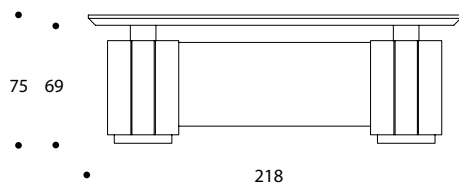

SCRIVANIA | DESK

volume / volume 1,080 m<sup>3</sup>  
colli / boxes 4

MASTER COLLECTION  
pp. 149, 151, 153, 154

DESCRIZIONE / DESCRIPTION	CODICE / CODE	EURO / EURO
---------------------------	---------------	-------------

scrivania in essenza, struttura in pelle, 6 cassetti, dettagli in inox lucido  
wooden desk, leather structure, 6 drawers, polished stainless steel details

SCMETROP01

**finitura struttura**  
**structure finishing** wengé / wengé