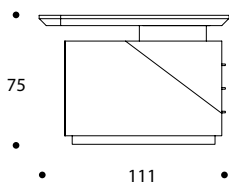

SCRIVANIA | DESK

volume / volume 1,080 m<sup>3</sup>  
colli / boxes 4

MASTER COLLECTION  
pp. 149, 151, 153, 154

DESCRIZIONE / DESCRIPTION	CODICE / CODE	EURO / EURO
---------------------------	---------------	-------------

scrivania in essenza, struttura in pelle, 6 cassetti, dettagli in inox lucido  
wooden desk, leather structure, 6 drawers, polished stainless steel details

SCMETROP01

**finitura struttura**  
**structure finishing** wengé / wengé