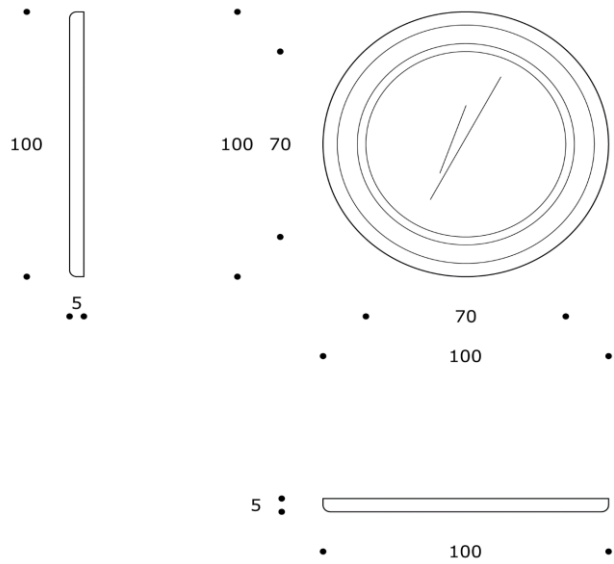

volume / volume 0,178 m³
 colli / boxes 1

SALONE DEL MOBILE 2017
 pp. 20/21

DESCRIZIONE / DESCRIPTION	CODICE / CODE	EURO / EURO
specchio rotondo con cornici in ceramica finitura "lustro" round ceramic frames mirror "lustro" finishing	SPTESO01	
finitura "lustro" "lustro" finishing <ul style="list-style-type: none"> bronzo / bronze nicel / nickel perla / pearl platino / platinum 		