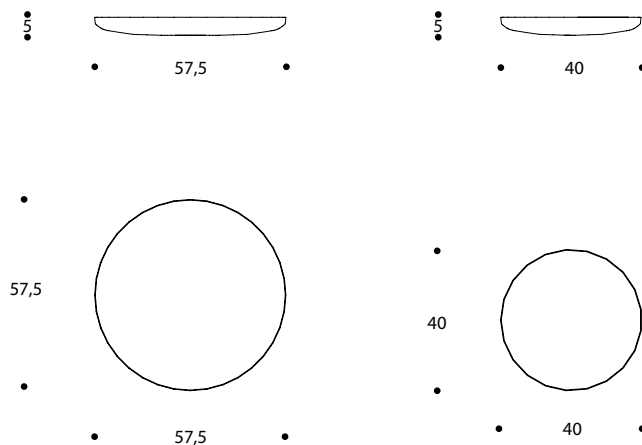

VASSOIO | TRAY

volume / volume 0,020 / 0,010 m³
colli / boxes 1

MASTER COLLECTION

pp. 9, 10/11, 16, 32, 35, 57, 60, 66, 90, 91, 98, 99,
112/113, 115, 128/129, 131, 140/141, 145, 148,
159, 162/163, 198/199, 200/201, 207, 238/239

| DESCRIZIONE / DESCRIPTION | | CODICE / CODE | EURO / EURO |
|---|---------------------------------------|------------------------|-------------|
| vassoio in ceramica finitura "lustro" ceramic tray "lustro" finish | | | |
| misure sizes | dia. 57,5 cm dia 40 cm | CPTALIA02 CPTALIA01 | |
| finitura "lustro" "lustro" finishing | bronzo / bronze platino / platinum | | |