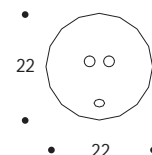

SFERA | BALL

volume / volume 0,021 m³
colli / boxes 1

MASTER COLLECTION

pp. 9, 10, 18/19, 20, 24, 78, 104/105,
110, 112/113, 116, 156, 157, 163, 166,
186/187, 182, 184

HOME COUTURE

pp. 147, 148, 153

CONTRAST

pp. 66, 68, 74

DESCRIZIONE / DESCRIPTION	CODICE / CODE	EURO / EURO
sfera in ceramica finitura lucida <i>polished ceramic ball</i>	CPBOWL01	
finitura <i>finishing</i>		
nero lucido / <i>polished black</i>		
"lustrò" bronzo / <i>"lustrò" bronze</i>		
"lustrò" nichel / <i>"lustrò" nickel</i>		
"lustrò" platino / <i>"lustrò" platinum</i>		