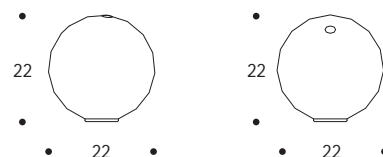

SFERA | BALL

volume / volume 0,021 m³
colli / boxes 1

MASTER COLLECTION

pp. 9, 10, 18/19, 20, 24, 78, 104/105,
110, 112/113, 116, 156, 157, 163, 166,
186/187, 182, 184

HOME COUTURE

pp. 147, 148, 153

CONTRAST

pp. 66, 68, 74

DESCRIZIONE / DESCRIPTION	CODICE / CODE	EURO / EURO
sfera in ceramica finitura lucida <i>polished ceramic ball</i>	CPBOWL01	
finitura <i>finishing</i>		
nero lucido / <i>polished black</i>		
"lustrò" bronzo / <i>"lustrò" bronze</i>		
"lustrò" nichel / <i>"lustrò" nickel</i>		
"lustrò" platino / <i>"lustrò" platinum</i>		