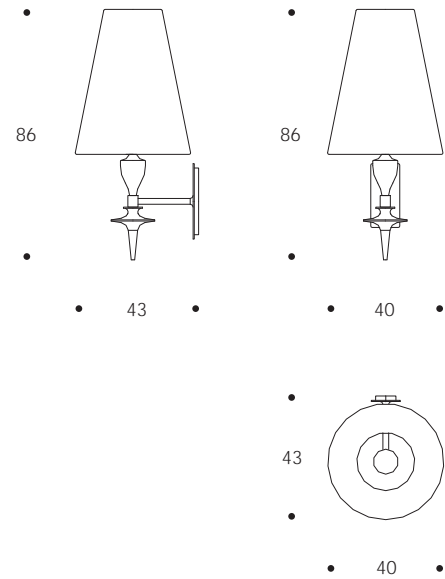

APPLIQUE | APPLIQUE

volume / volume 0,171 m³
colli / boxes 2

BEYOND_11
p. 60

MASTER COLLECTION
pp. 24/25, 28

DESCRIZIONE / DESCRIPTION	CODICE / CODE	EURO / EURO
applique in acciaio finitura nichel nero lucido completo di paralume <i>polished black nickel steel applique with 1 shade</i>	LMBASTET05	
altre finiture acciaio lucido <i>others polished steel finishings</i>		sovrapprezzo / surcharge
acciaio / <i>polished stainless steel</i>		
paralume <i>shade</i>		
shantung avorio interno bianco / <i>ivory shantung white inside</i>		
tessuto nero interno argento / <i>black fabric silver inside</i>		
tessuto effetto seta vamp, amelie, dolomiti, debussy, keope, pirandello, vivaldi, puccini, snake interno argento / <i>vamp silk-looking, amelie, dolomiti, debussy, keope, pirandello, vivaldi, puccini, snake fabric silver inside</i>		
tessuto bellini, rossini, stradivari, wagner, peacock interno argento / <i>bellini, rossini, stradivari, wagner, peacock fabric silver inside</i>		sovrapprezzo / surcharge